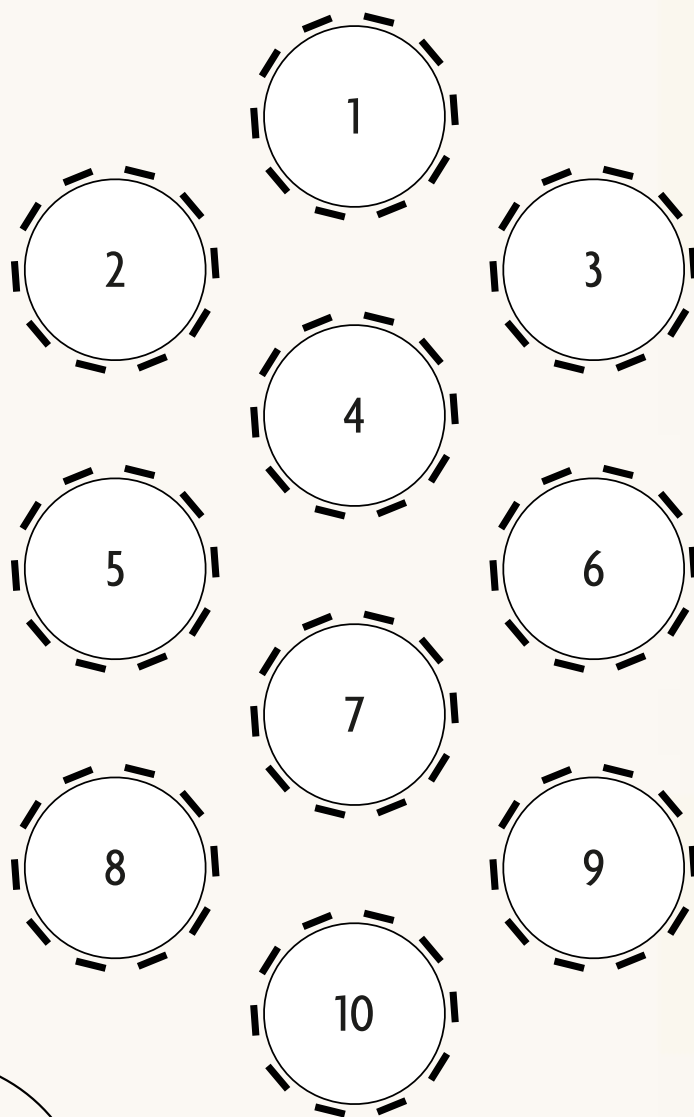

# SALON BLEU ET SALON ROUGE PLAN BANQUET

CAPACITÉ: 100 PERSONNES

## SCÈNE

Le  
CARITOLE  
de Québec